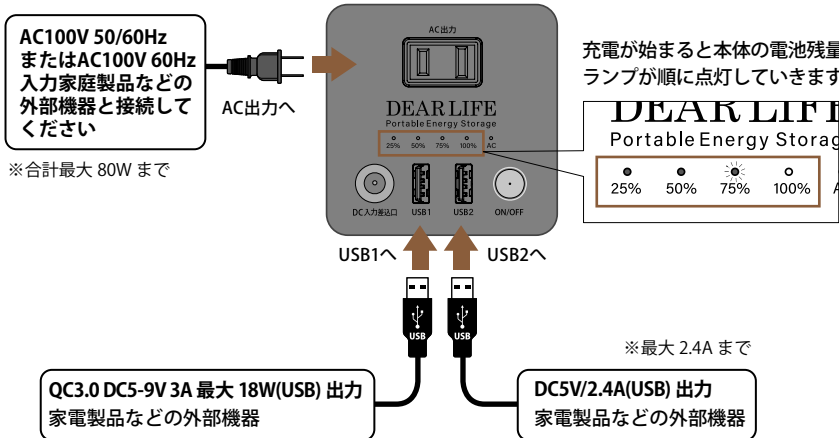

扇風機
30W
約 3.0 時間

液晶テレビ
50W
約 1.8 時間

電気毛布
80W
約 1.2 時間

つなぎっぱなし充電可能

満充電後自動的に充電を停止します。自然放電をしても、約 90%前後を目安に自動的に再充電を行います。（年 3～4 回程度）そのため、つなげっぱなしでもバッテリーに負荷をかけることなく安心して使えます。

※それぞれの電気製品の消費電力・起動電力を確認をしてからご使用ください。※各製品の動作時間表記は、あくまで理論値です。実際の製品で異なる場合があります。

防災対策に

オフィスのバックアップ電源として

携帯の同時充電や灯りに

LB-100 セット内容

ポータブル蓄電池【エナジープロ】LB-100専用ソーラーパネル LBP-21 (別売り)

折りたたみ式のコンパクトなソーラーパネルです。
ソーラーパネル部分を太陽光に向け、LB-100 や携帯電話
やタブレットなどの充電が可能です。災害時はもちろん、
アウトドアにも大活躍。ポケット内部には USB が2つと
LB-100 専用の DC 出力がついています。