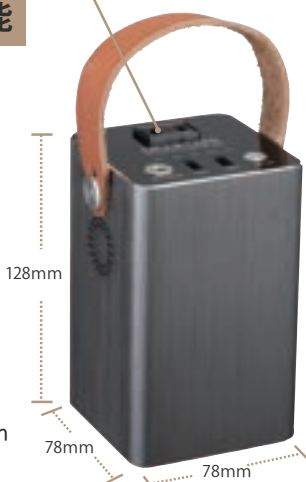

コンパクトで スタイリッシュな 蓄電池

最大出力
80W

蓄電容量
100Wh

災害時はもちろん、外出先でも使用ができるコンパクトでスタイリッシュなポータブル電源です。ボタン一つで AC 出力、USB 出力が使える簡単仕様で、つなぎっぱなし充電も可能な為手軽に保管できます。普段使いも、いざという時も頼りになる本格タイプです。

家庭用コンセントと USB 出力端子に対応

ご家庭や職場の電気製品やレジャーやイベントに利用できます。スマートフォン等の USB 充電が出来ます。

安心の保護回路機能

以下を装備しています。

- ・短絡保護
- ・過充電保護
- ・過電流保護
- ・過放電保護
- ・過負荷保護
- ・過温度保護

コンパクトで 軽量ボディ

持ち運びラクラクサイズ
幅 78×高さ 128×奥 78mm
重さ：1.2kg

安心の純正弦波

本製品の出力は一般家庭で供給されている商用電源波形と同じ正弦波（サイン波）で出力します。

出力波形計測の様子