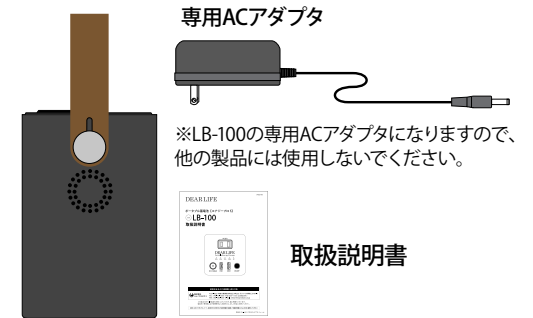

防災対策に

オフィスのバックアップ電源として

携帯の同時充電や灯りに

LB-100 セット内容

ポータブル蓄電池【エナジープロ】LB-100専用ソーラーパネル LBP-21 (別売り)

折りたたみ式のコンパクトなソーラーパネルです。
ソーラーパネル部分を太陽光に向け、LB-100 や携帯電話
やタブレットなどの充電が可能です。災害時はもちろん、
アウトドアにも大活躍。ポケット内部には USB が2つと
LB-100 専用の DC 出力がついています。

充電時間
約 8 時間

最大出力
21W

LB-100 専用
充電用ケーブル
(LBP-21 付属品)

ポータブル蓄電池【エナジープロ S】LB-100

商品名	ポータブル蓄電池【エナジー プロ S】	カートン寸法 (約)	幅: 360 × 奥: 245 × 高: 220mm
商品型番	LB-100	カートン質量 (約)	9.5Kg
JANコード	4573195400307	カートン入数	6個
最大外形寸法 (約)	幅: 78 × 奥: 78 × 高: 128mm	セット内容	LB-100本体、専用ACアダプタ、取扱説明書
質量 (約)	1.2Kg	保証期間	1年 ※別途オプション最長5年(購入前にお申し込みが必要です)
個装箱寸法 (約)	幅: 115 × 奥: 115 × 高: 200mm	生産国	中国
個装箱質量 (約)	1.5Kg		