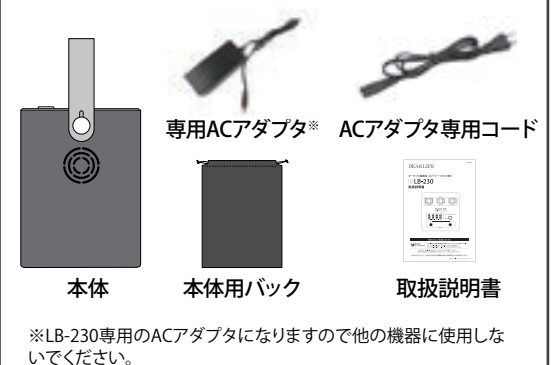

※それぞれの電気製品の消費電力・起動電力を確認してからご使用ください。※各製品の動作時間表記は、あくまで理論値です。実際の製品で異なる場合があります。

安心の保護回路機能

以下を装備しています。

- ・短絡保護
- ・過充電保護
- ・過電流保護
- ・過放電保護
- ・過負荷保護
- ・過温度保護

コンパクトで軽量ボディ

幅 120× 高さ 155× 奥 120mm、重さ : 2.3kg

つなぎっぱなし充電可能

満充電後自動的に充電を停止します。自然放電をしても、約90%前後を目安に自動的に再充電を行います。(年3~4回程度)そのため、つなぎっぱなしでもバッテリーに負荷をかけることなく安心して使えます。

防災対策に

オフィスのバックアップ電源として

携帯の複数台充電に

約20台の携帯電話を
すべて同時に充電

※LB-20HUBを使用した場合
(別売り)

LB-230 セット内容

ポータブル蓄電池【エナジープロ】LB-230専用ソーラーパネル LBP-40(別売り)

折りたたみ式のコンパクトなソーラーパネルです。ソーラーパネル部分を太陽光に向け、LB-230や携帯電話やタブレットなどの充電が可能です。災害時はもちろん、アウトドアにも大活躍。ポケット内部にはUSBが2つとLB-230専用のDC出力がついています。

充電時間
約10時間

最大出力
40W

ポータブル蓄電池【エナジープロ CUBE】LB-230

商品名	ポータブル蓄電池【エナジープロ CUBE】	カートン寸法(約)	幅: 425 × 奥: 230 × 高: 385mm
商品型番	LB-230	カートン質量(約)	13.1kg
JANコード	4573195400390	カートン入数	4個
最大外形寸法(約)	幅: 120 × 奥: 120 × 高: 155mm	セット内容	LB-230本体、専用ACアダプタ、ACアダプタ専用コード、本体用バック、取扱説明書
質量(約)	2.3Kg	保証期間	1年 ※別途オプション最長5年(ご購入前に申し込みが必要です) ※修理は企画・製造元まで
個装箱寸法(約)	幅: 205 × 奥: 185 × 高: 205mm	生産国	中国
個装箱質量(約)	3.1kg		