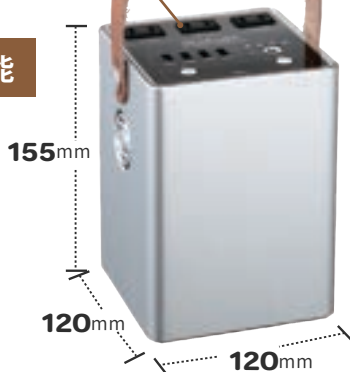

ライフライン回復まで 頼りになる

災害時などいざという時に頼りになる容量230Wh。最大出力が200Wなので、使用できる電化製品の幅が広がります。ボタン一つでAC出力3つ、USB出力4つが使える簡単仕様で、つなぎっぱなし充電も可能な為、手軽に保管できます。持ち運びできるコンパクトタイプです。

最大出力
200W

蓄電容量
230Wh

家庭用コンセントと USB 出力端子に対応

ご家庭や職場の電気製品やレジャーやイベントに利用できます。スマートフォン等のUSB充電が出来ます。

卓上 LED 照明
10W
約 **17.7** 時間

ラジカセ
12W
約 **15** 時間

タブレット
15W
約 **12.3** 時間

PC
25W
約 **7.7** 時間

扇風機
30W
約 **6.5** 時間

液晶テレビ
50W
約 **4** 時間

電気毛布
80W
約 **2.5** 時間

小型ドライバー
200W
約 **1** 時間

※それぞれの電気製品の消費電力・起動電力を確認してからご使用ください。※各製品の動作時間表記は、あくまで理論値です。実際の製品で異なる場合があります。

安心の保護回路機能

以下を装備しています。

- ・短絡保護
- ・過充電保護
- ・過電流保護
- ・過放電保護
- ・過負荷保護
- ・過温度保護

コンパクトで軽量ボディ

幅 120× 高さ 155× 奥 120mm、重さ : 2.3kg

つなぎっぱなし充電可能

折りたたみ式のコンパクトなソーラーパネルです。ソーラーパネル部分を太陽光に向け、LB-230や携帯電話やタブレットなどの充電が可能です。災害時はもちろん、アウトドアにも大活躍。ポケット内部にはUSBが2つとLB-230専用のDC出力がついています。

充電時間
約10時間

最大出力
40W

ポータブル蓄電池【エナジープロ CUBE】LB-230

商品名	ポータブル蓄電池【エナジープロ CUBE】	カートン寸法(約)	幅: 425 × 奥: 230 × 高: 385mm
商品型番	LB-230	カートン質量(約)	13.1kg
JANコード	4573195400390	カートン入数	4個
最大外形寸法(約)	幅: 120 × 奥: 120 × 高: 155mm	セット内容	LB-230本体、専用ACアダプタ、ACアダプタ専用コード、本体用バック、取扱説明書
質量(約)	2.3Kg	保証期間	1年 ※別途オプション最長5年(ご購入前に申し込みが必要です) ※修理は企画・製造元まで
個装箱寸法(約)	幅: 205 × 奥: 185 × 高: 205mm	生産国	中国
個装箱質量(約)	3.1kg		