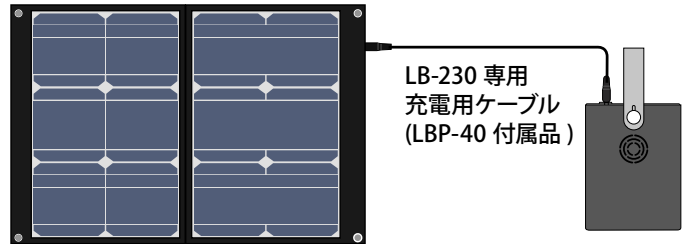

満充電後自動的に充電を停止します。自然放電をしても、約90%前後を目安に自動的に再充電を行います。(年3~4回程度)そのため、つなぎっぱなしでもバッテリーに負荷をかけることなく安心して使えます。

防災対策に

オフィスのバックアップ電源として

携帯の複数台充電に

約20台の携帯電話を
すべて同時に充電

※LB-20HUBを使用した場合
(別売り)

LB-230 セット内容

ポータブル蓄電池【エナジープロ】LB-230専用ソーラーパネル LBP-40(別売り)

折りたたみ式のコンパクトなソーラーパネルです。ソーラーパネル部分を太陽光に向け、LB-230や携帯電話やタブレットなどの充電が可能です。災害時はもちろん、アウトドアにも大活躍。ポケット内部にはUSBが2つとLB-230専用のDC出力がついています。

充電時間
約10時間

最大出力
40W

ポータブル蓄電池【エナジープロ CUBE】LB-230

商品名	ポータブル蓄電池【エナジープロ CUBE】	カートン寸法(約)	幅: 425 × 奥: 230 × 高: 385mm
商品型番	LB-230	カートン質量(約)	13.1kg
JANコード	4573195400390	カートン入数	4個
最大外形寸法(約)	幅: 120 × 奥: 120 × 高: 155mm	セット内容	LB-230本体、専用ACアダプタ、ACアダプタ専用コード、本体用バック、取扱説明書
質量(約)	2.3Kg	保証期間	1年 ※別途オプション最長5年(ご購入前に申し込みが必要です) ※修理は企画・製造元まで
個装箱寸法(約)	幅: 205 × 奥: 185 × 高: 205mm	生産国	中国
個装箱質量(約)	3.1kg		