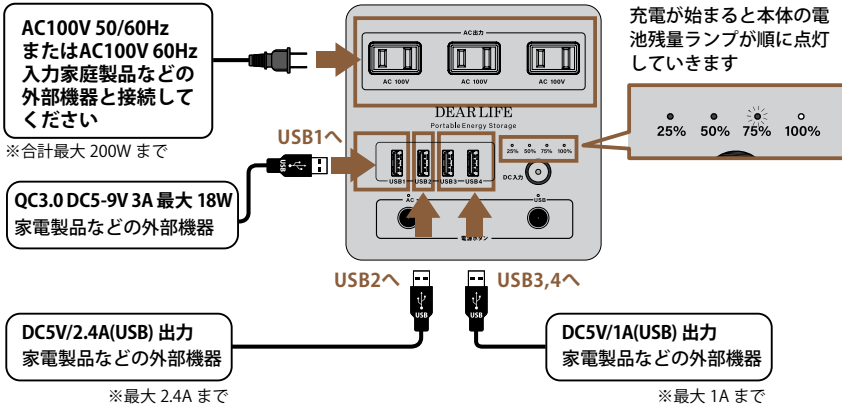

※それぞれの電気製品の消費電力・起動電力を確認してからご使用ください。※各製品の動作時間表記は、あくまで理論値です。実際の製品で異なる場合があります。

安心の保護回路機能

以下を装備しています。

- ・短絡保護
- ・過充電保護
- ・過電流保護
- ・過放電保護
- ・過負荷保護
- ・過温度保護

コンパクトで軽量ボディ

幅 120× 高さ 155× 奥 120mm、重さ : 2.3kg

つなぎっぱなし充電可能

満充電後自動的に充電を停止します。自然放電をしても、約90%前後を目安に自動的に再充電を行います。(年3~4回程度)そのため、つなぎっぱなしでもバッテリーに負荷をかけることなく安心して使えます。

防災対策に

オフィスのバックアップ電源として

携帯の複数台充電に

約20台の携帯電話を
すべて同時に充電

※LB-20HUBを使用した場合
(別売り)

LB-230 セット内容

ポータブル蓄電池【エナジープロ】LB-230専用ソーラーパネル LBP-40(別売り)